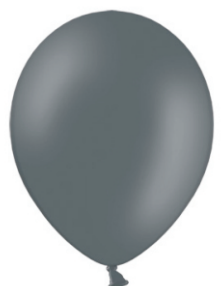

Wzornik balonów pastelowych

002
White

003
Sky Blue

004
Pink

005
Forest Green

006
Yellow

007
Orange

008
Apple Green

017
Cornflower Blue

022
Royal Blue

025
Black

101
Red

105
Night Blue

117
Bright Yellow

135
Bright Green

148
Prune

149
Cocoa Brown

150
Almond

151
Wild Pigeon