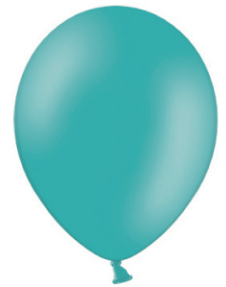

Wzornik balonów pastelowych

002
White

003
Sky Blue

004
Pink

005
Forest Green

006
Yellow

007
Orange

008
Apple Green

009
Lavender

010
Rose

011
Leaf Green

012
Mid Blue

013
Turquoise

014
Lime Green

015
Ocher

016
Vanilla

017
Cornflower Blue

022
Royal Blue

025
Black

101
Red

105
Night Blue

117
Bright Yellow

135
Bright Green

148
Prune