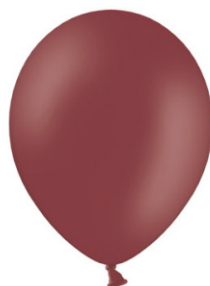

Wzornik balonów pastelowych

002
White

003
Sky Blue

004
Pink

005
Forest Green

006
Yellow

007
Orange

008
Apple Green

009
Lavender

010
Rose

011
Leaf Green

012
Mid Blue

013
Turquoise

014
Lime Green

015
Ocher

016
Vanilla

017
Cornflower Blue

022
Royal Blue

025
Black

101
Red

105
Night Blue

117
Bright Yellow

135
Bright Green

148
Prune

149
Cocoa Brown

150
Almond

151
Wild Pigeon